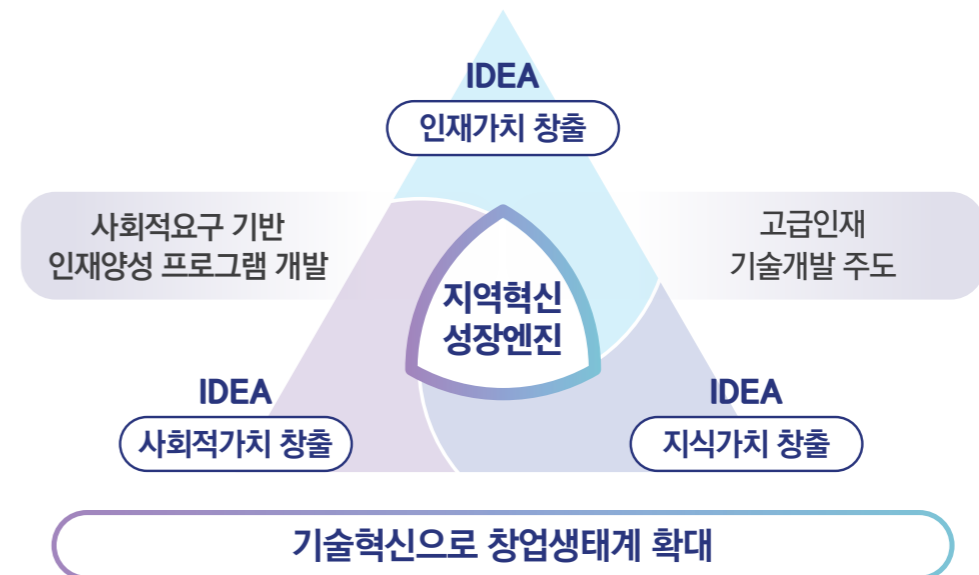

“대학이 살리는 지역”
대학의 지역발전 허브화

“지역이 키우는 대학”
경쟁력있는 지역대학 육성

지자체의 대학지원 권한 확대

지역 발전전략과 연계한 선택과
집중에 의한 재정투자

대폭적 규제 완화

대학 거버넌스 혁신

* 교육부 대학재정 지원사업 방향

대표적인 대학재정지원사업의 통합으로 예산의 50%이상을 지역주도로 전환

RISE 선도대학

지역과 상생하는 아이디어 혁신성장엔진 기반

IDEA - X Pioneer **아이디어 - X(확장, 융합, 혁신)을 창출하는 개척자**

대학과 지역의 지속 가능한 미래를 위해 **POSTECH**은
가치창출대학으로서 새로운 경북, 미래 혁신 가치를 이끌어낼 수 있도록 앞장서겠습니다.

지식 가치

대학 연구를 통해 나온 지식이
학문을 넘어 지역 산업의 혁신 촉진

사회적 가치

대학을 거점으로 다자간 협력을 통해
지역사회의 문제 해결 및 기여

인재 가치

지역 밀착형 현장 중심의 융합인재를
양성하여 지역 인적 자원 고도화 실현

가치창출 선도 모델

6대 지역혁신 성장엔진

POSTECH RISE

예산 연간 국비 65억 + @ (지자체)

사업기간 5년 ('25년 ~ '29년까지)

지역과 상생하는 아이디어 혁신성장엔진 기반 RISE 선도대학

POSTECH은 건학이념인 '교육·연구·사회봉사'의 3대 기능을 기반으로 VISION 2036과 POSTECH 2.0(제2건학)의 가치를 실현하고 있으며, 이를 토대로 RISE 선도대학의 가치창출 모델로 인재가치(지역밀착형·현장중심 융합인재 양성), 지식가치(지산학 수요 기반 산업·기업 혁신성장), 사회적 가치(창업 브리지)를 제시합니다.