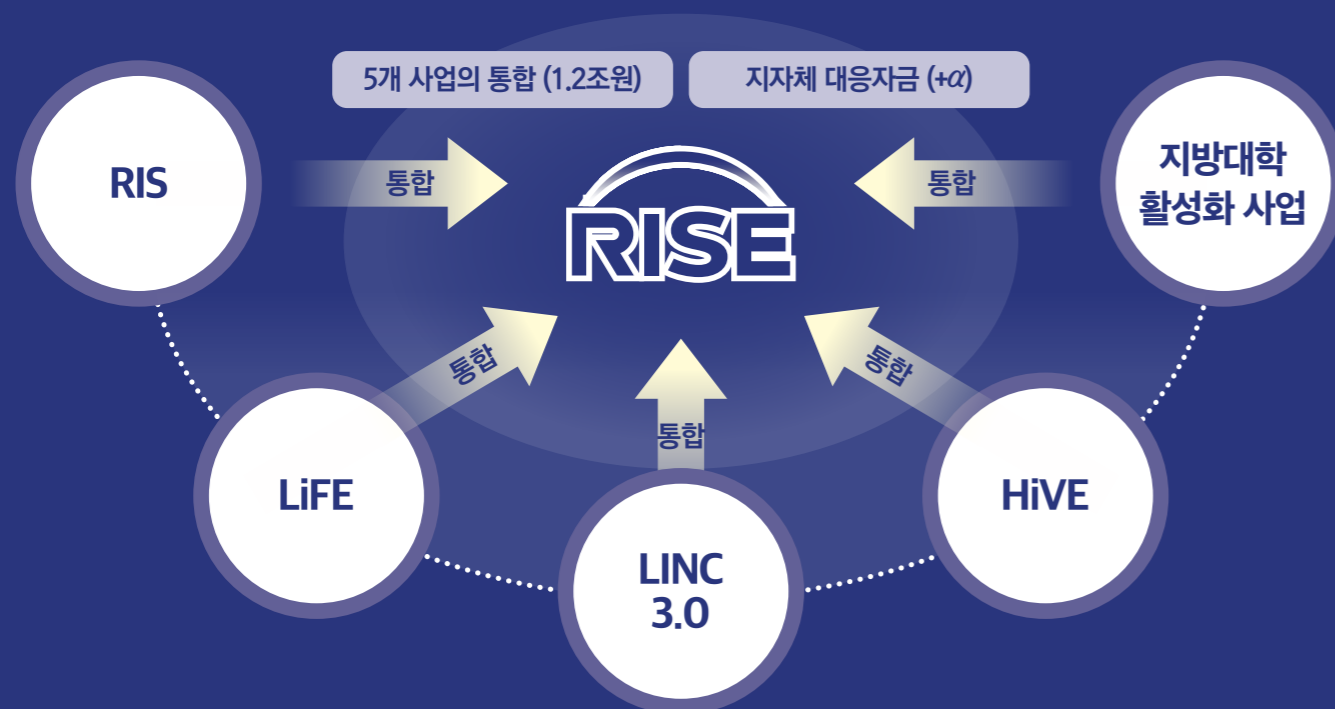

Education

System

Innovation

Regional

* RISE | 지역혁신중심 대학지원체계

대학이 지역혁신의 중심이 되도록 지원하여 지역과 대학이 처한 공동위기를 극복하고 대학과 지역의 동반성장을 도모하는 체계

Regional Innovation System & Education

대학지원의 행·재정 권한을 지자체에 위임, 이양하고
지역발전과 연계한 전략적 지원으로 지역과 대학의 동반성장을 추진하는 체계

“대학이 살리는 지역”
대학의 지역발전 허브화

“지역이 키우는 대학”
경쟁력있는 지역대학 육성

지자체의 대학지원 권한 확대

지역 발전전략과 연계한 선택과
집중에 의한 재정투자

대폭적 규제 완화

대학 거버넌스 혁신

* 교육부 대학재정 지원사업 방향

대표적인 대학재정지원사업의 통합으로 예산의 50%이상을 지역주도로 전환

RISE 선도대학

지역과 상생하는 아이디어 혁신성장엔진 기반

IDEA - X Pioneer **아이디어 - X(확장, 융합, 혁신)을 창출하는 개척자**

대학과 지역의 지속 가능한 미래를 위해 **POSTECH**은
가치창출대학으로서 새로운 경북, 미래 혁신 가치를 이끌어낼 수 있도록 앞장서겠습니다.

지식 가치

대학 연구를 통해 나온 지식이
학문을 넘어 지역 산업의 혁신 촉진