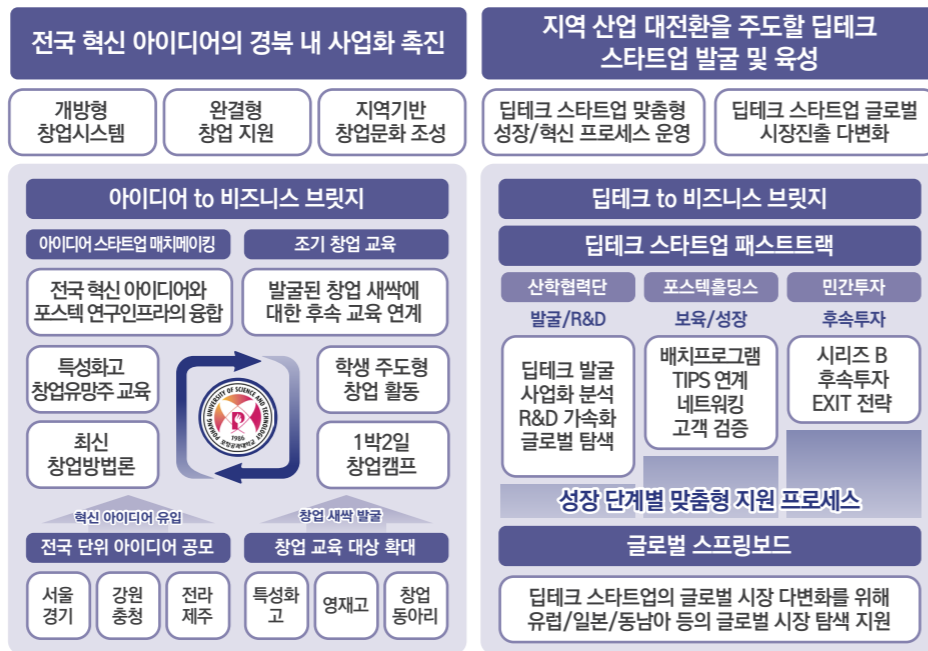

- 지역 밀착형 OASIS 프로젝트로 개방형 혁신을 지원하는 지역혁신 전초기지 조성
- 지산학연의 상생협력을 통한 지속가능성장 기반구축과 POSTECH자원 활용 아이디어 산업 완결형 혁신 생태계 조성

POSTECH PROJECT 03 아이디어 창업밸리 (아이디어 딥테크 스타트업 브릿지)

지역창업 밸리조성

- 특화산업 기반 창업 활성화
- 창업기업 생애 전주기 지원
- 혁신 아이디어 발굴 확산
- 예비 유니콘 육성